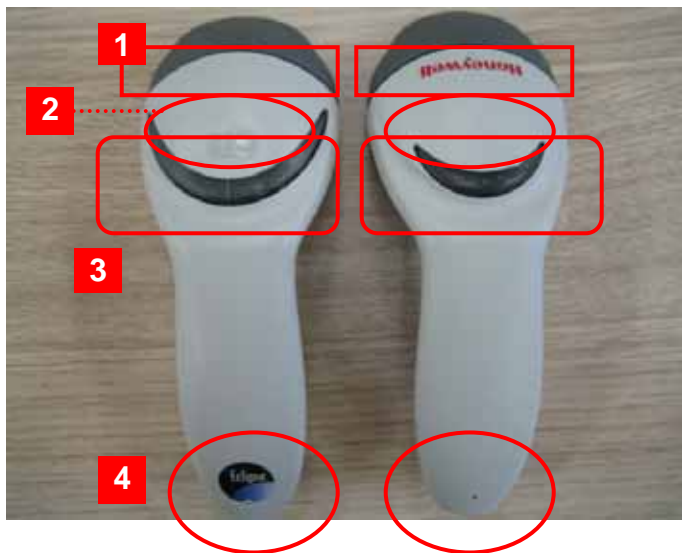

敬具

記

1. 変更点

現行

新型

Honeywell ロゴの追加

バーコード形スタンプの削除

ボタンの形状と機工変更